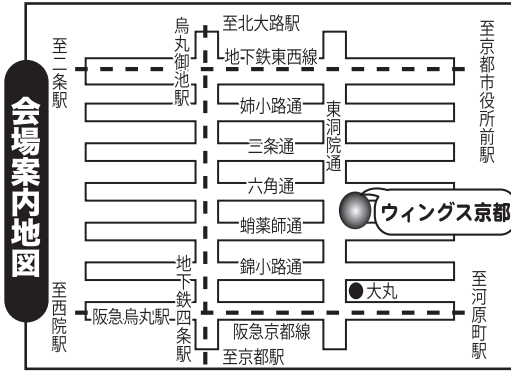

# 中京童謡コーラス

体験練習&説明会

歌仲間の大募集!

体験や見学会の参加は、お1人様1回限りです！興味はあるけれど…とお考えの方は、是非ご参加下さい!!

日時: **3月9日(金)朝10時~**  
(予約不要・現地集合!・入場無料)

[本日2日も練習会ダヨ!3月の練習会は、23日・30日デス!]

場所: 京都市男女共同参画センター **ウイングス京都** 地下1階 音楽室

○会場所在地: 京都市中京区東洞院六角下角1丁目御射山町262※所在地以外の活動に関するお問い合わせは右記フリーダイヤル迄。  
○施設の利用規則により、会場定員を超える場合は、入場制限を行います。尚、入会及び見学申込は、受付先着順になりますので、予めご了承下さい。

童謡コーラス曲集プレゼント 説明会当日の入会者に限ります。  
(通常1,000円の実費徴収)

地域コーラス紹介

中京童謡コーラス			
◇活動日	金	曜日の朝10時	から11時30分頃まで
◇練習場	京都市男女共同参画センター <b>ウイングス京都</b> 地下1階 音楽室 (上記は、主な活動拠点です。公共施設のため使用できない場合は、会場変更があります)		
地域コーラス	曜日	時間	主な活動会場
七条童謡コーラス	金	お昼1時~	集西楽サカタニ 多目的スペース
鴨川童謡コーラス	火	朝10時~	京都府立文化芸術会館 洋室B
北大路童謡コーラス	月	朝10時~	京都市北文化会館 創作活動室
その他、京都地区では、約20団体の童謡コーラスが活動中!			